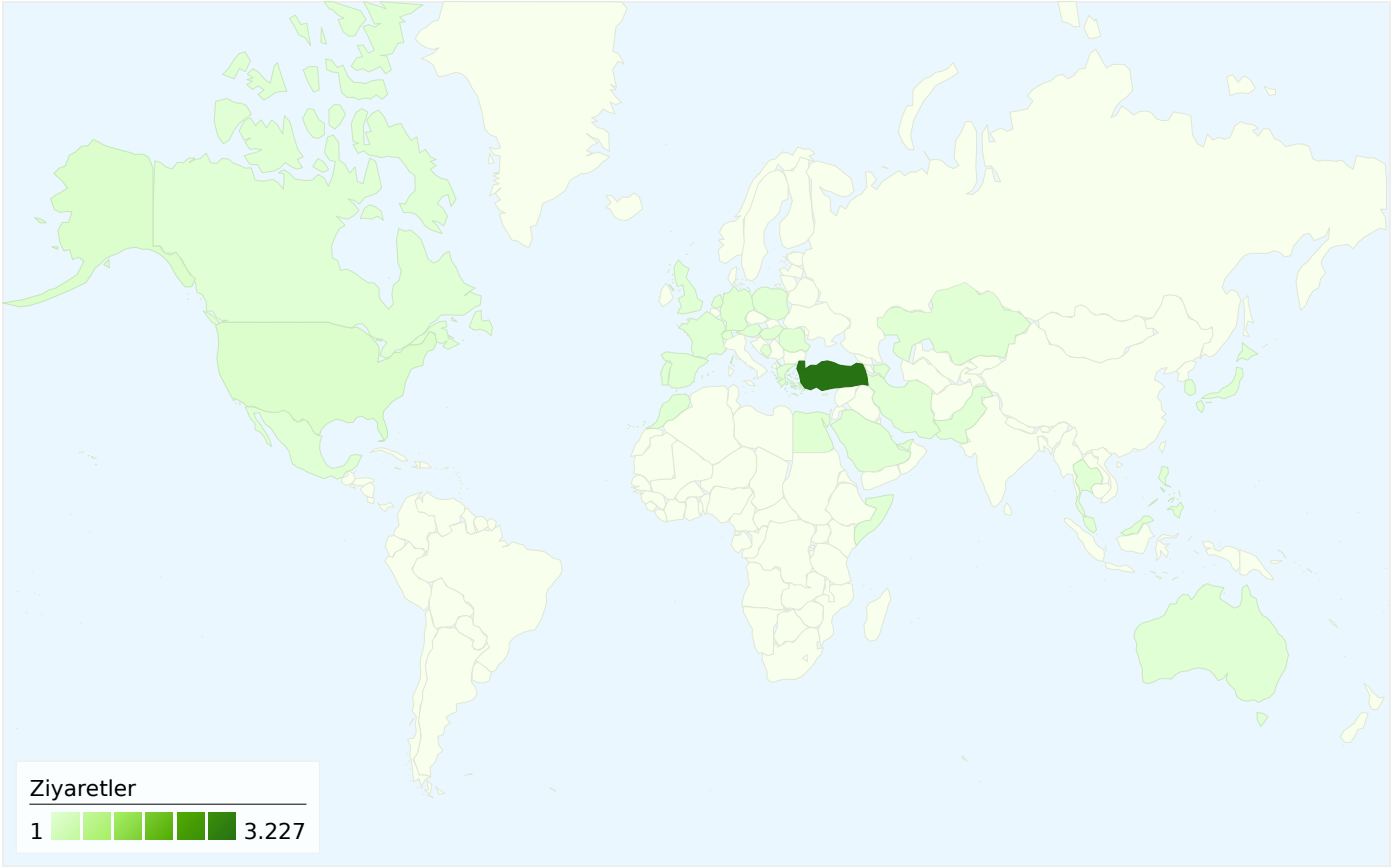

Harita Yerleşimi world

Trafik Kaynaklarına Genel Bakış

- Doğrudan Trafik
1.602,00 (% 47,23)
- Yönlendirme Siteleri
1.418,00 (% 41,80)
- Arama Motorları
372,00 (% 10,97)

İçerik Özeti

Sayfa	Sayfa Görüntüleme Sayısı	Sayfa Görüntüleme Yüzdesi
/web/eng/index.html	4.137	% 99,61
/web/eng//eng/index.html	6	% 0,14
/search?q=cache:EU8-	4	% 0,10
/translate_c?hl=tr&sl=en&tl=tr	2	% 0,05
/translate_c?hl=tr&sl=en&u=ht	2	% 0,05

Tüm trafik kaynakları toplam 3.392 ziyaret gönderdi

 % 47,23 Doğrudan Trafik

 % 41,80 Yönlendirme Siteleri

 % 10,97 Arama Motorları

■ Doğrudan Trafik
1.602,00 (% 47,23)
■ Yönlendirme Siteleri
1.418,00 (% 41,80)
■ Arama Motorları
372,00 (% 10,97)

34 ülkeler/bölgeler üzerinden 3.392 ziyaret geldi

Site Kullanımı

Ziyaretler 3.392 Site Toplamında Yüzde: % 100,00	Sayfa/Ziyaret 1,22 Site Ortalaması: 1,22 (% 0,00)	Sitede Geçirilen Ortalama Süre 00:00:44 Site Ortalaması: 00:00:44 (% 0,00)	Yeni Ziyaret Yüzdesi % 45,96 Site Ortalaması: % 45,93 (% 0,06)	Hemen Çıkma Oranı % 82,78 Site Ortalaması: % 82,78 (% 0,00)	
Ülke/Bölge	Ziyaretler	Sayfa/Ziyaret	Sitede Geçirilen Ortalama Süre	Yeni Ziyaret Yüzdesi	Hemen Çıkma Oranı
Turkey	3.227	1,22	00:00:45	% 43,91	% 82,86
United States	74	1,14	00:00:14	% 78,38	% 87,84
Egypt	18	1,33	00:00:25	% 100,00	% 77,78
Germany	14	1,36	00:00:24	% 92,86	% 71,43
Iran	8	1,00	00:00:00	% 62,50	% 100,00
United Kingdom	5	1,60	00:00:12	% 100,00	% 60,00
Bosnia and Herzegovina	5	1,40	00:02:25	% 80,00	% 60,00
Canada	3	1,00	00:00:00	% 100,00	% 100,00
South Korea	3	1,33	00:00:56	% 66,67	% 66,67
Greece	3	2,33	00:00:48	% 100,00	% 33,33