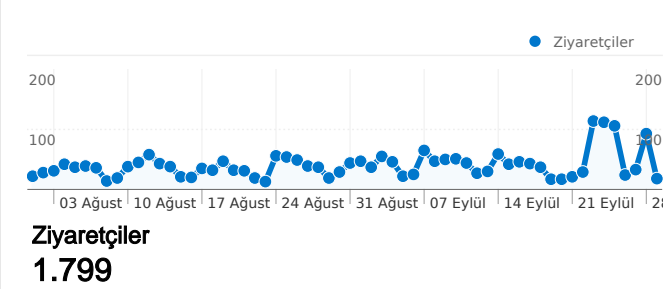

Site Kullanımı

 3.392 Ziyaretler

 % 82,78 Hemen Çıkma Oranı

 4.153 Sayfa Görüntüleme Sayısı

 00:00:44 Sitede Geçirilen Ortalama Süre

 1,22 Sayfa/Ziyaret

 % 45,93 Yeni Ziyaret Yüzdesi

Ziyaretçilere Genel Bakış

Bu siteyi 1.799 kişi ziyaret etti

 **3.392** Ziyaretler

 **1.799** Sadece Benzersiz Ziyaretçiler

 **4.153** Sayfa Görüntüleme Sayısı

 **1,22** Ortalama Sayfa Görüntüleme Sayısı

 **00:00:44** Sitede Geçirilen Süre

34 ülkeler/bölgeler üzerinden 3.392 ziyaret geldi

Site Kullanımı

Ziyaretler 3.392 Site Toplamında Yüzde: % 100,00	Sayfa/Ziyaret 1,22 Site Ortalaması: 1,22 (% 0,00)	Sitede Geçirilen Ortalama Süre 00:00:44 Site Ortalaması: 00:00:44 (% 0,00)	Yeni Ziyaret Yüzdesi % 45,96 Site Ortalaması: % 45,93 (% 0,06)	Hemen Çıkma Oranı % 82,78 Site Ortalaması: % 82,78 (% 0,00)	
Ülke/Bölge	Ziyaretler	Sayfa/Ziyaret	Sitede Geçirilen Ortalama Süre	Yeni Ziyaret Yüzdesi	Hemen Çıkma Oranı
Turkey	3.227	1,22	00:00:45	% 43,91	% 82,86
United States	74	1,14	00:00:14	% 78,38	% 87,84
Egypt	18	1,33	00:00:25	% 100,00	% 77,78
Germany	14	1,36	00:00:24	% 92,86	% 71,43
Iran	8	1,00	00:00:00	% 62,50	% 100,00
United Kingdom	5	1,60	00:00:12	% 100,00	% 60,00
Bosnia and Herzegovina	5	1,40	00:02:25	% 80,00	% 60,00
Canada	3	1,00	00:00:00	% 100,00	% 100,00
South Korea	3	1,33	00:00:56	% 66,67	% 66,67
Greece	3	2,33	00:00:48	% 100,00	% 33,33